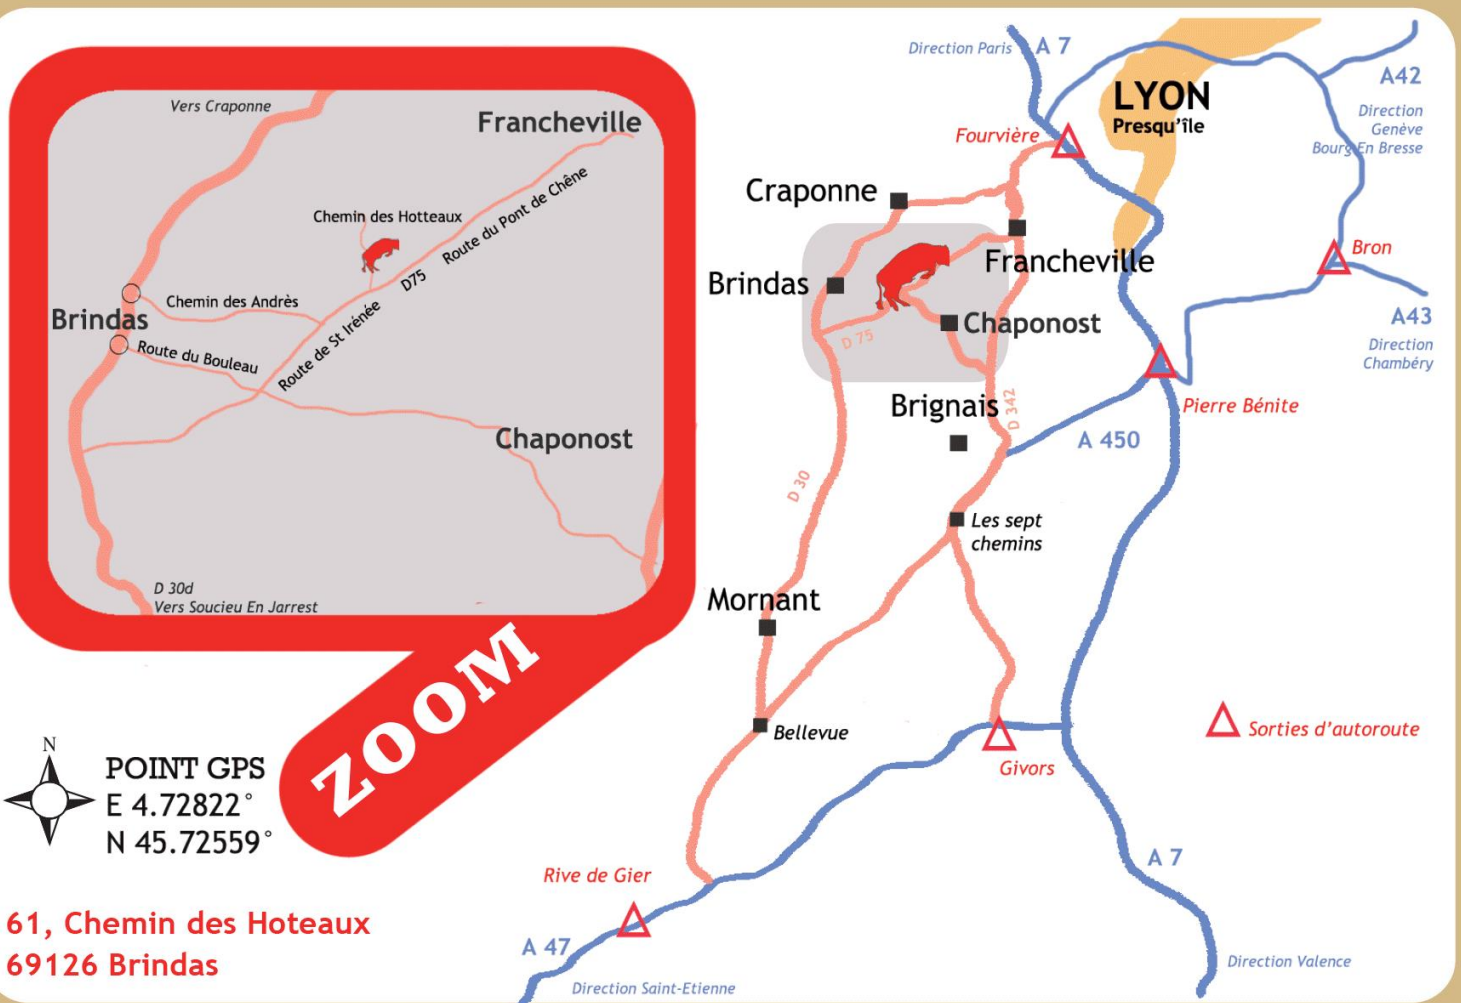

©eliacoop

PLAN D'ACCES

POINT GPS
E 4.72822°
N 45.72559°

61, Chemin des Hoteaux
69126 Brindas

Tél . 04.72.38.31.82