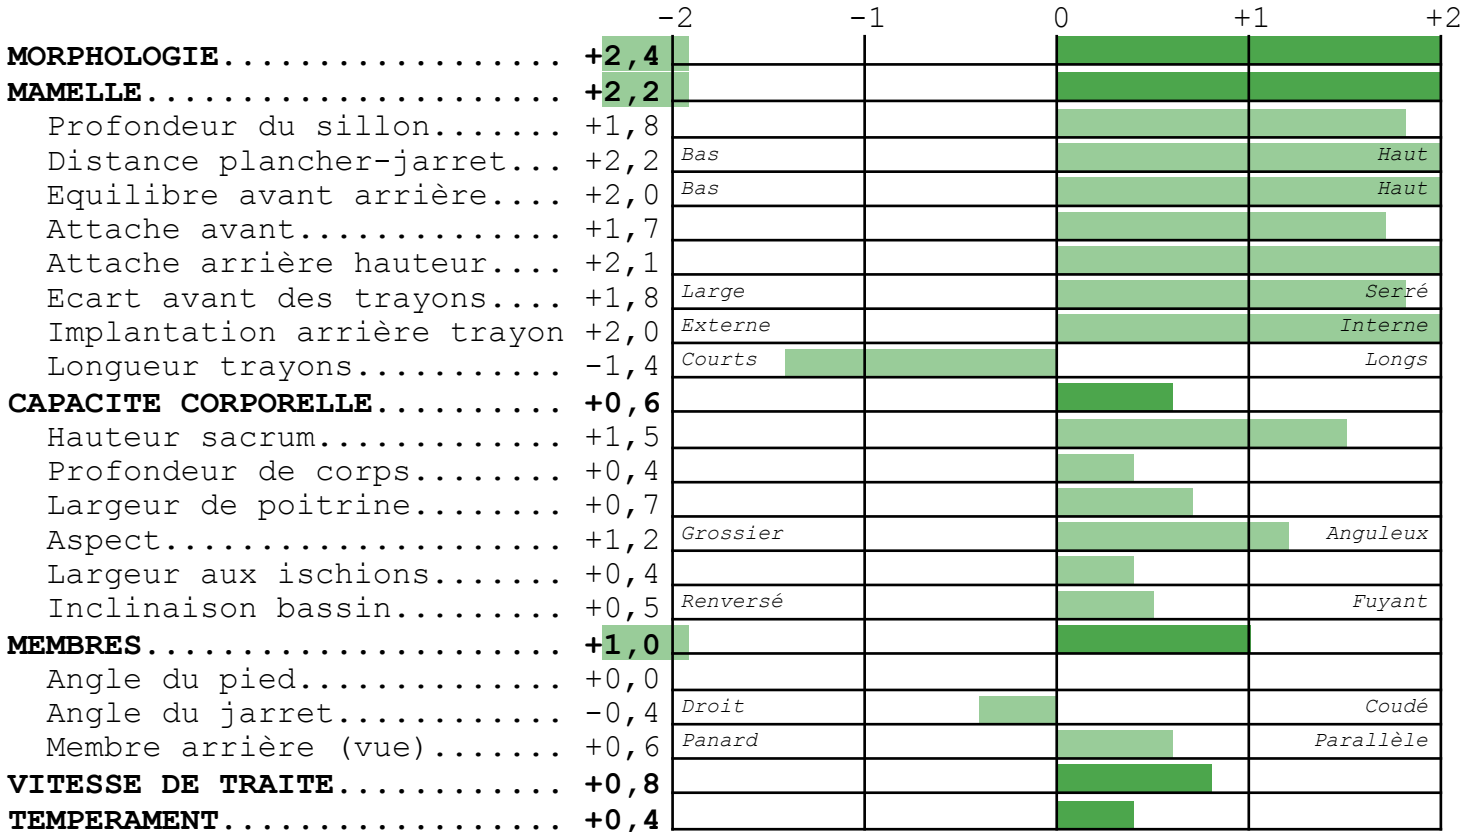

**MERE**

**DE000355080808** née le 01/10/2011 66

PERE US 000061898306 IOTA  
GPM FR CD10705608 GOLDWYN

**PERE**

**CASHCOIN US000070354884** né le 25/07/2011 66

PERE US 000065917481 OBSERVER S  
GPM FR CD10705608 GOLDWYN  
PGMM FR GB00598172 SHOTTLE

**VALEUR GENETIQUE DU TAUREAU**

Période ISU cd INEL MP MG TP TB LAIT STMA REPRO LGF NAI VEL VIN VIV  
2016-2 **201** 75 **+50** +36 +55 +1,9 +3,6 +699 +1,7 +2,5 +1,4 92 94 96 95

Détérioration

Neutralité

Amélioration