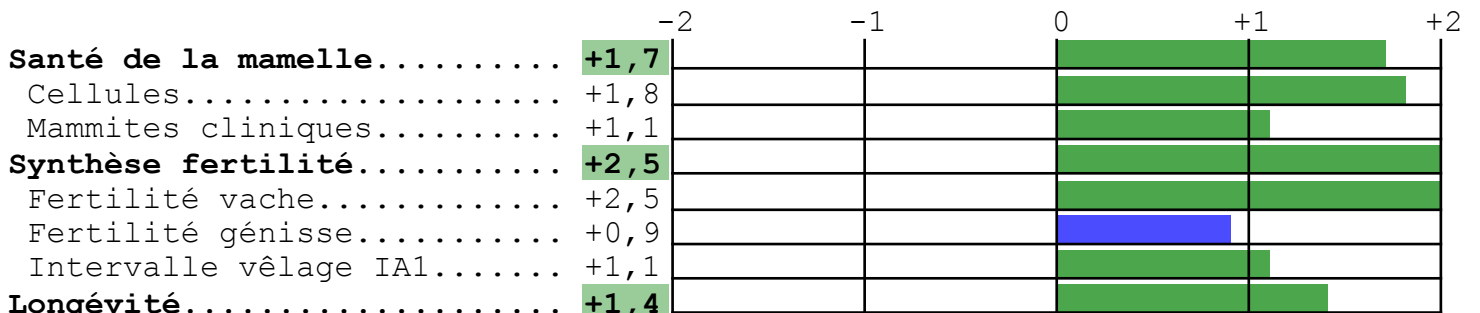

**MERE**

**DE000355080808** née le 01/10/2011 66

PERE US 000061898306 IOTA  
GPM FR CD10705608 GOLDWYN

**PERE**

**CASHCOIN US000070354884** né le 25/07/2011 66

PERE US 000065917481 OBSERVER S  
GPM FR CD10705608 GOLDWYN  
PGMM FR GB00598172 SHOTTLE

**VALEUR GENETIQUE DU TAUREAU**

Période ISU cd INEL MP MG TP TB LAIT STMA REPRO LGF NAI VEL VIN VIV  
2016-2 **201** 75 **+50** +36 +55 +1,9 +3,6 +699 +1,7 +2,5 +1,4 92 94 96 95

Détérioration

Neutralité

Amélioration