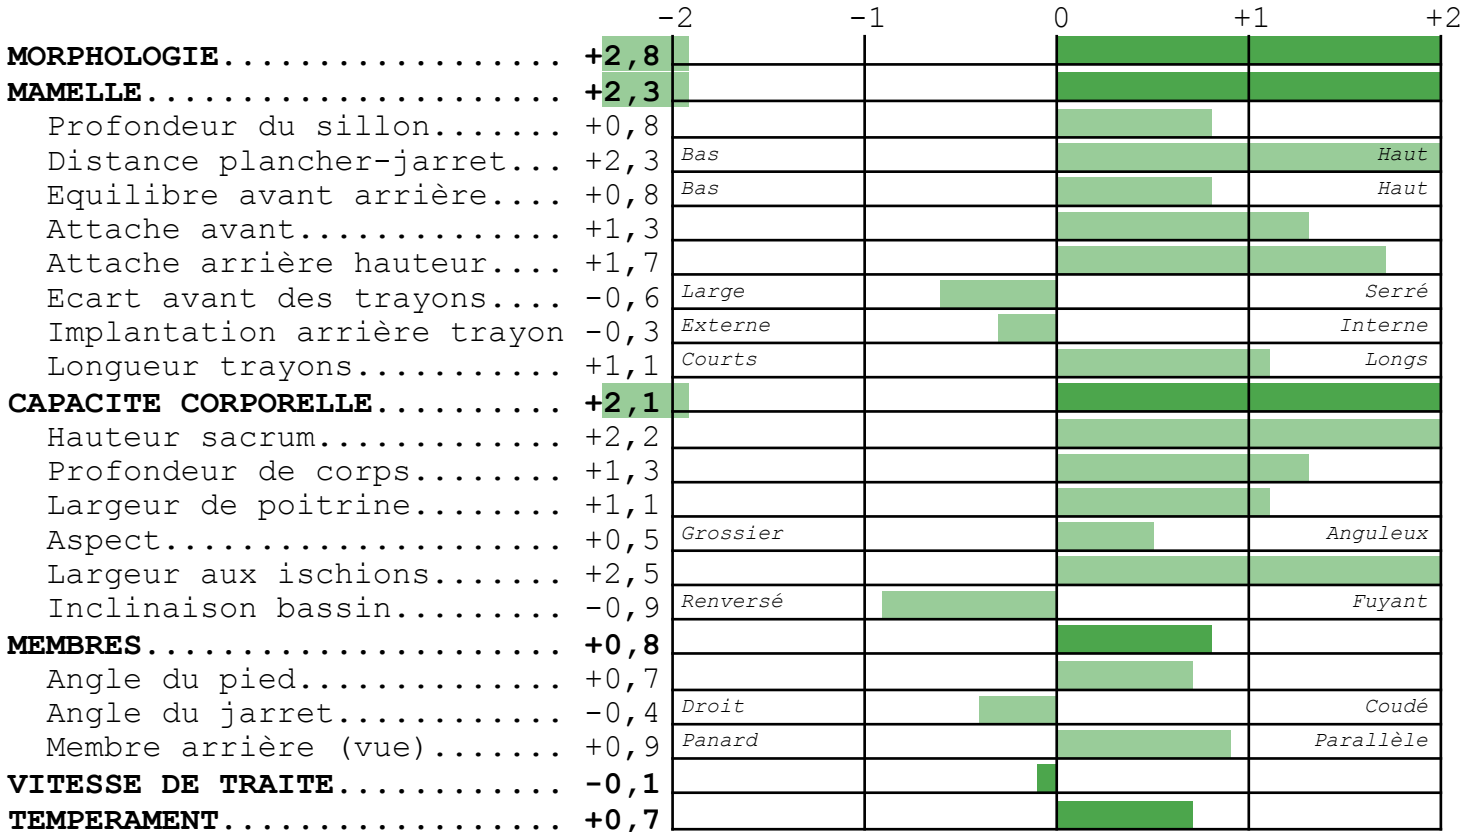

MERE

HYACINTE FR2221662388 née le 23/10/2012 66
PERE NL 000398102290 DT BENITO
GPM US 000135746776 MAN-O-MAN

PERE

BALISTO SU US000070625988 né le 25/03/2012 66
PERE US 000066636657 BOOKEM
GPM US 000064700377 WATSON
PGMM FR U122358313 O-MAN JUST

VALEUR GENETIQUE DU TAUREAU

Période ISU cd INEL MP MG TP TB LAIT STMA REPRO LGF NAI VEL VIN VIV
2016-2 **191** 75 **+58** +37 +76 +2,7 +8,1 +339 +1,7 +0,7 +1,4 92 95 94 97

[Light Blue Box] Détérioration