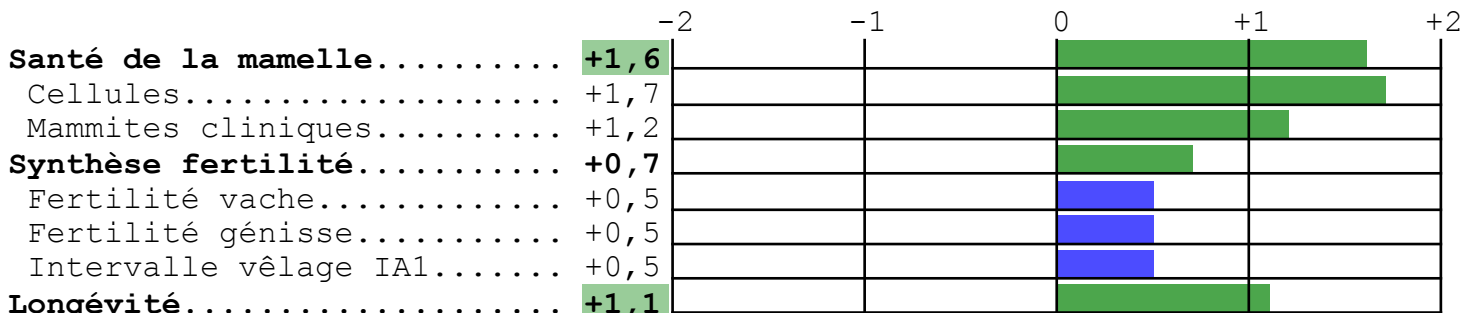

**MERE**

**FAVORITE FR3512181729** née le 23/08/2010 66  
PERE FR 2253771905 VIA THELO  
GPM FR 2217051448 ROUMARE

**PERE**

**SNOWRUSH NL000933138335** né le 28/09/2011 66  
PERE NL 000388965513 SNOWMAN FL  
GPM FR GB00598172 SHOTTLE  
PGMM FR U123066734 TITANIC HT

**VALEUR GENETIQUE DU TAUREAU**

Période ISU cd INEL MP MG TP TB LAIT STMA REPRO LGF NAI VEL VIN VIV  
2016-2 **181** 75 **+53** +43 +56 -0,1 +0,0 +1331 +1,6 +0,7 +1,1 92 93 93 92

■ Détérioration

■ Neutralité