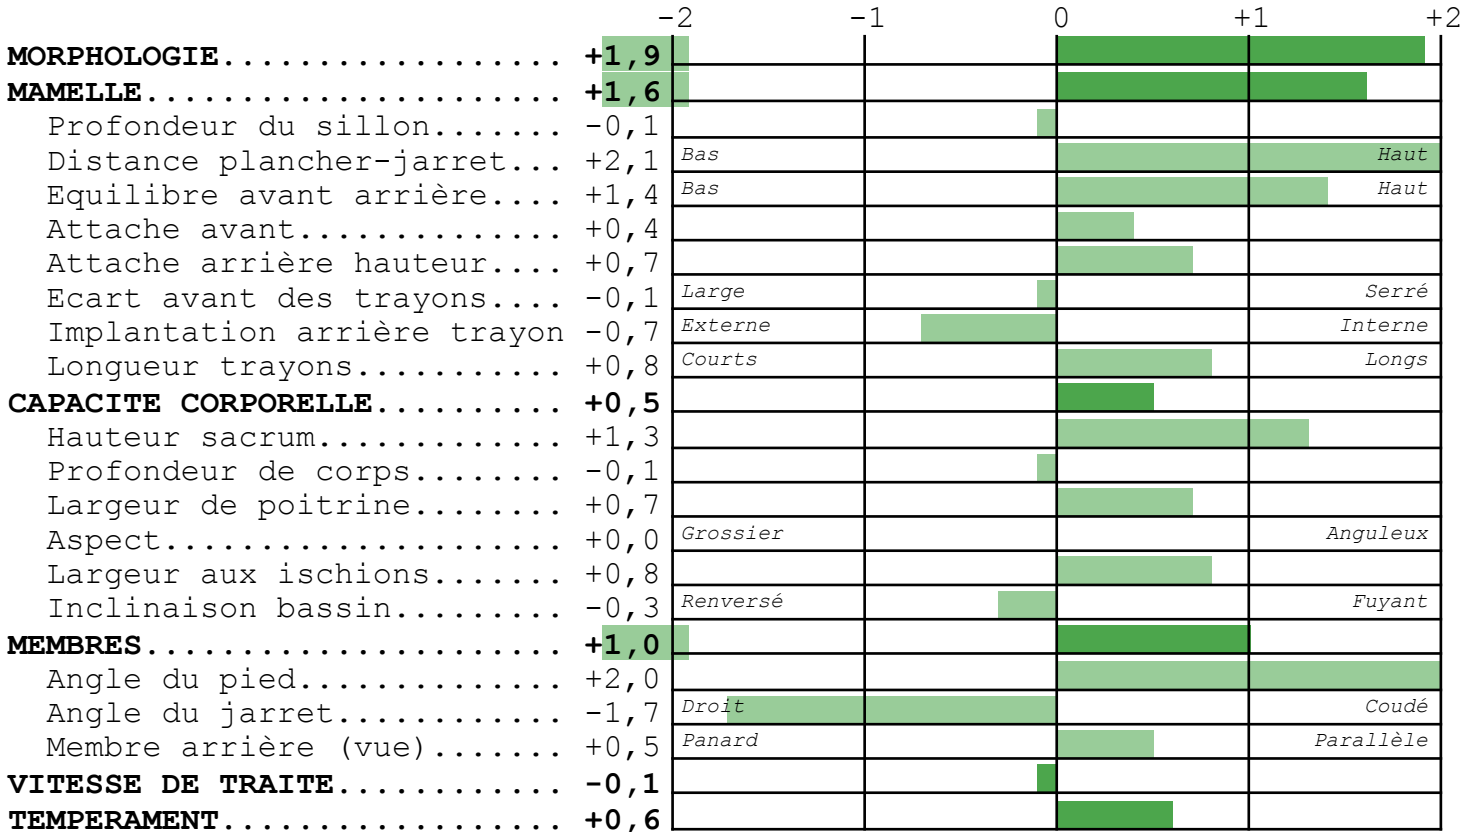

**MERE**

**FAVORITE FR3512181729** née le 23/08/2010 66  
PERE FR 2253771905 VIA THELO  
GPM FR 2217051448 ROUMARE

**PERE**

**SNOWRUSH NL000933138335** né le 28/09/2011 66  
PERE NL 000388965513 SNOWMAN FL  
GPM FR GB00598172 SHOTTLE  
PGMM FR U123066734 TITANIC HT

**VALEUR GENETIQUE DU TAUREAU**

Période ISU cd INEL MP MG TP TB LAIT STMA REPRO LGF NAI VEL VIN VIV  
2016-2 **181** 75 **+53** +43 +56 -0,1 +0,0 +1331 +1,6 +0,7 +1,1 92 93 93 92

■ Détérioration

■ Neutralité