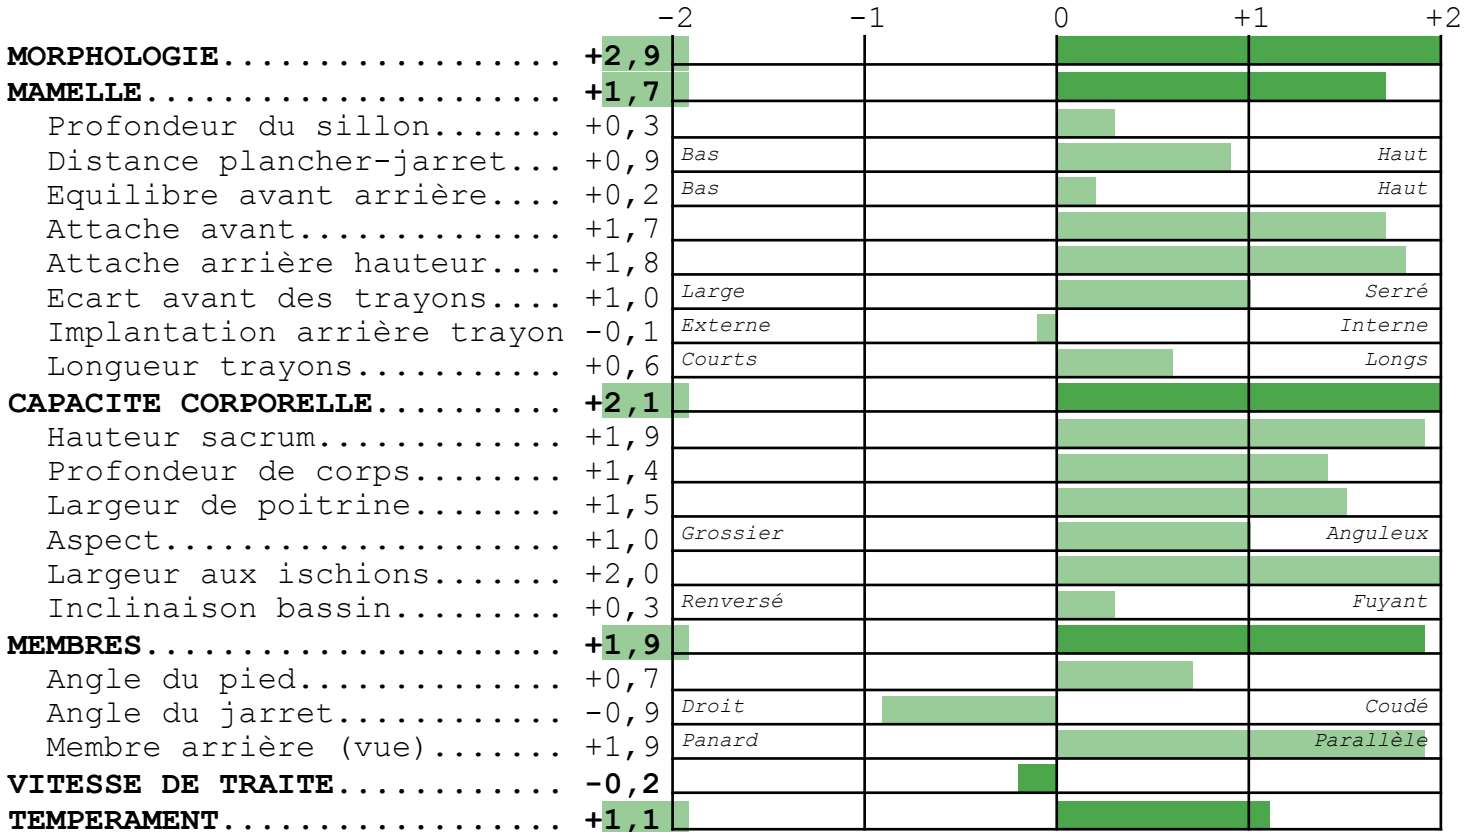

**MERE**

**ELITA NL000730435576** née le 12/11/2011 66  
PERE US 000066636657 BOOKEM  
GPM US 000131823833 BOLTON

**PERE**

**LETIT SNOW CA000011294722** né le 04/05/2011 66  
PERE NL 000388965513 SNOWMAN FL  
GPM US 000060597003 PLANET  
PGMM FR GB00598172 SHOTTLE

**VALEUR GENETIQUE DU TAUREAU**

Période ISU cd INEL MP MG TP TB LAIT STMA REPRO LGF NAI VEL VIN VIV  
2016-2 **185** 75 **+59** +46 +61 +1,2 +1,7 +970 +0,6 +0,9 +0,9 90 93 94 94

[Light Blue Box] Détérioration