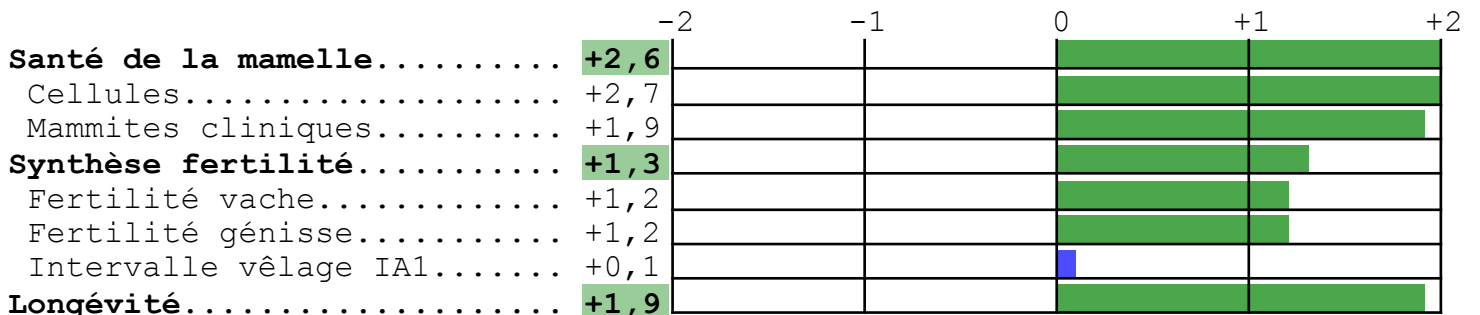

**MERE**

**MADILYN US000137289938** née le 01/12/2005 66  
PERE FR GB00598172 SHOTTLE  
GPM FR CD06961162 CHAMPION

**PERE**

**FREDDIE US000060996956** né le 31/10/2004 66  
PERE FR U122358313 O-MAN JUST  
GPM FR US02275578 DIE HARD

**VALEUR GENETIQUE DU TAUREAU**

Période ISU cd INEL MP MG TP TB LAIT STMA REPRO LGF NAI VEL VIN VIV  
2016-2 **184** 86 **+36** +26 +59 -1,4 +0,8 +1234 +2,6 +1,3 +1,9 90 93 93 95

Détérioration

Neutralité