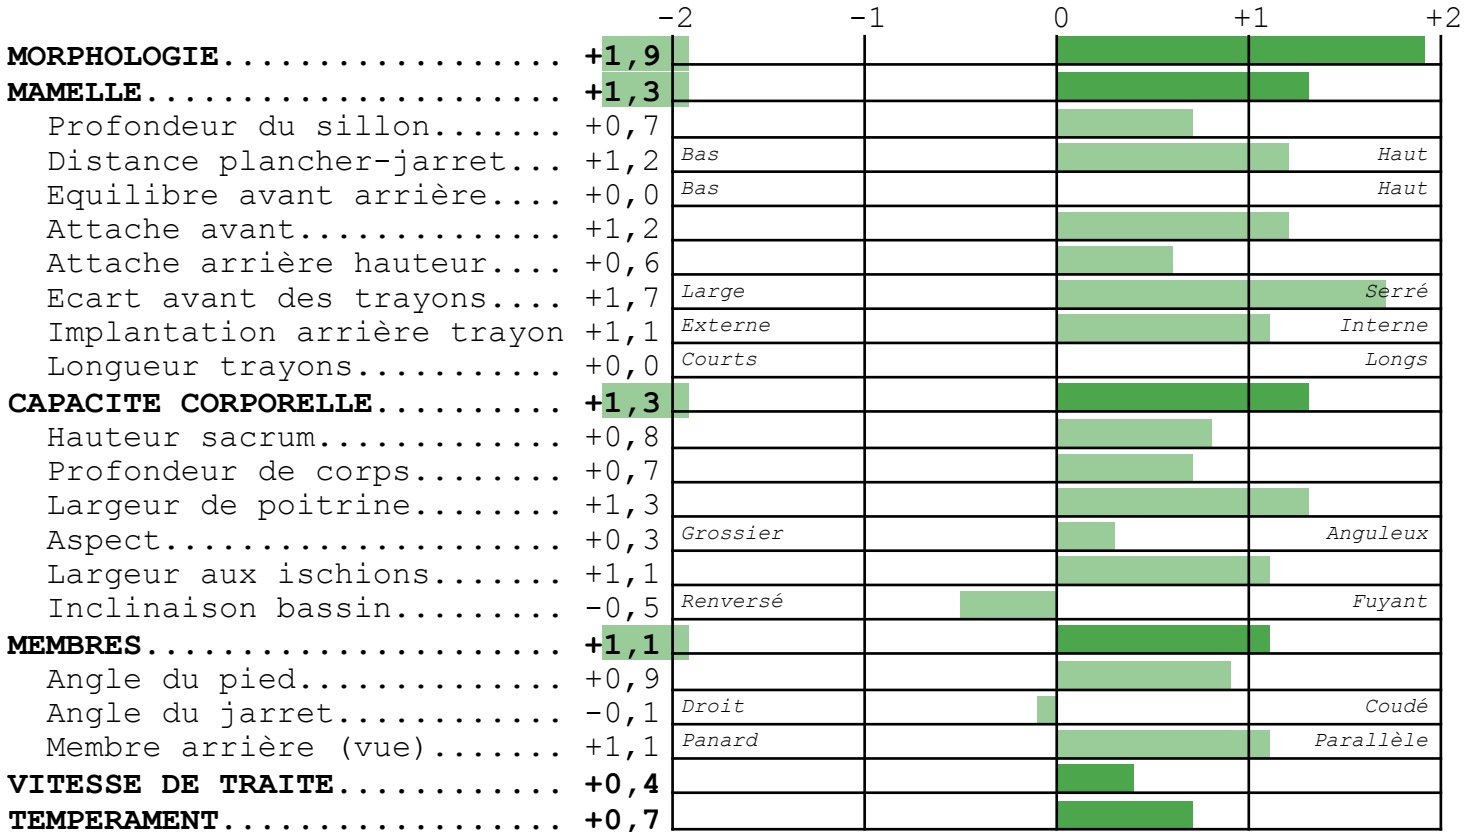

**MERE**

**MADILYN US000137289938** née le 01/12/2005 66  
PERE FR GB00598172 SHOTTLE  
GPM FR CD06961162 CHAMPION

**PERE**

**FREDDIE US000060996956** né le 31/10/2004 66  
PERE FR U122358313 O-MAN JUST  
GPM FR US02275578 DIE HARD

**VALEUR GENETIQUE DU TAUREAU**

Période ISU cd INEL MP MG TP TB LAIT STMA REPRO LGF NAI VEL VIN VIV  
2016-2 **184** 86 **+36** +26 +59 -1,4 +0,8 +1234 +2,6 +1,3 +1,9 90 93 93 95

Détérioration

Neutralité