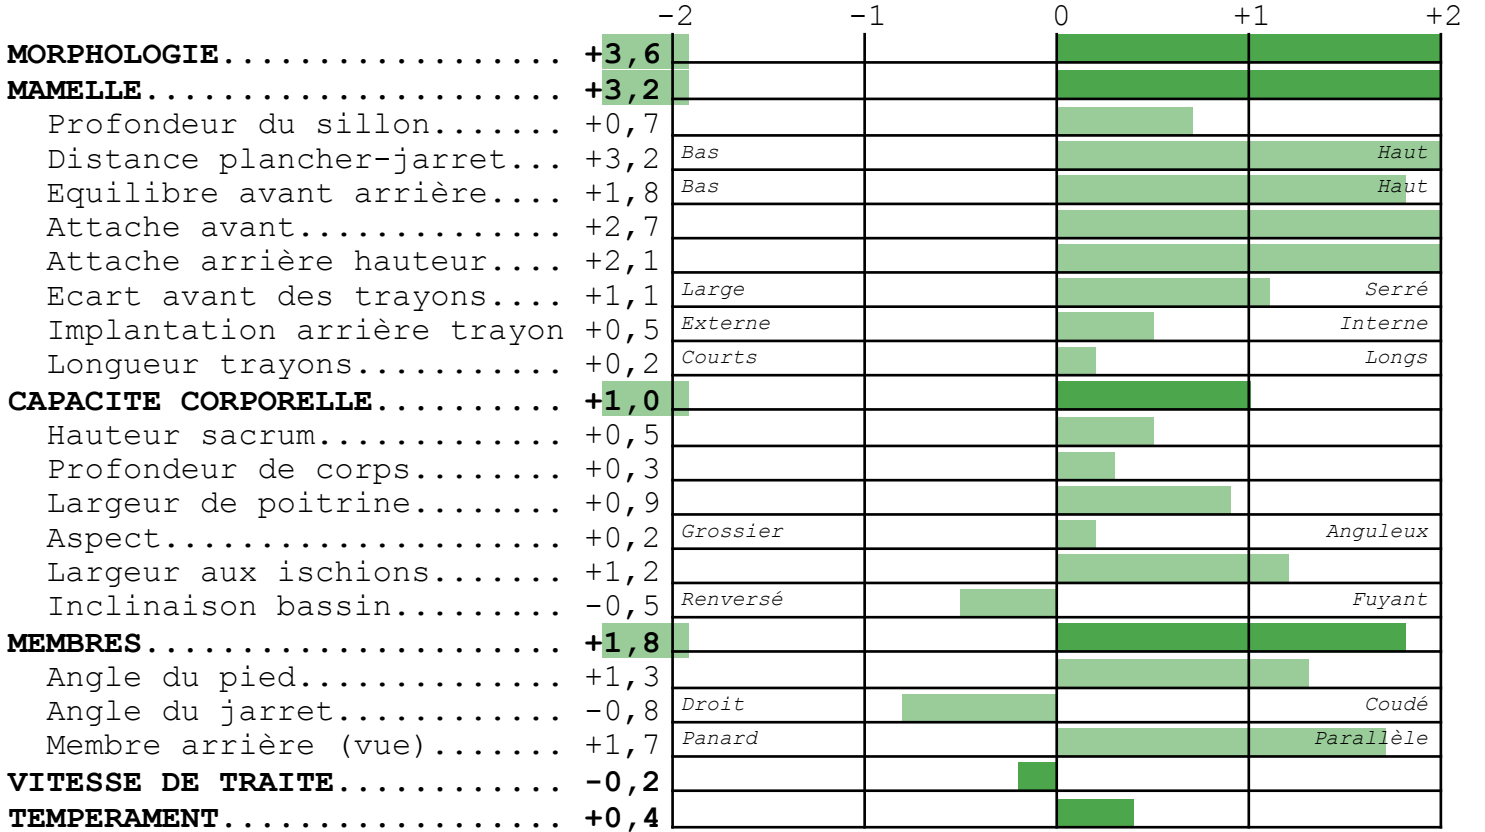

MERE		PERE	
HOUGANE	FR5632667767	née le 27/02/2012	66
PERE FR 2931364396	ERMES	DOORMAN	CA000107281711
GPM US 000133573930	ASHLAR	né le 06/08/2011	66
		PERE US 000066636657	BOOKEM
		GPM FR GB00598172	SHOTTLE
		PGMM FR CD10705608	GOLDWYN

VALEUR GENETIQUE DU TAUREAU

Période ISU cd INEL MP MG TP TB LAIT STMA REPRO LGF NAI VEL VIN VIV
2016-2 **201** 75 **+47** +36 +40 +2,6 +3,6 +503 +2,6 +0,5 +1,8 92 93 94 94

■ Détérioration
 ■ Neutralité
 ■ Amélioration