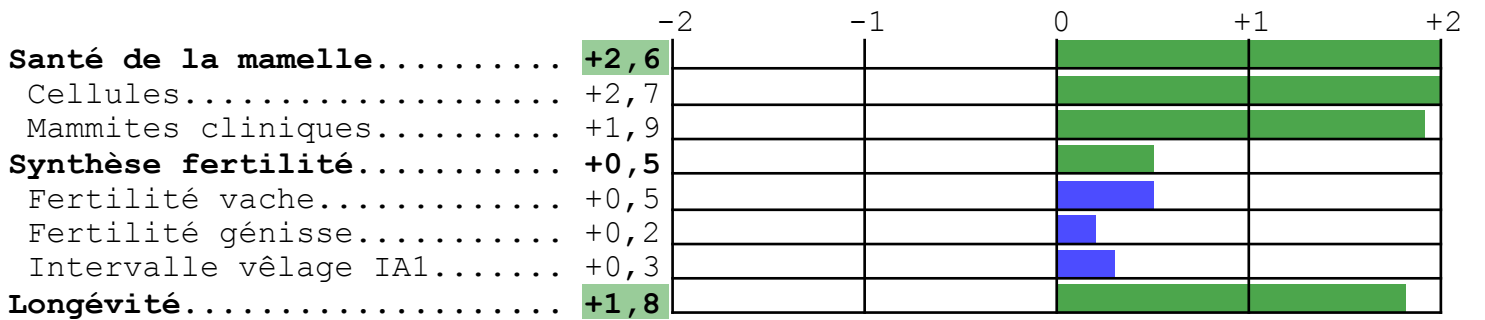

MERE		PERE	
HOUGANE	FR5632667767	née le 27/02/2012	66
PERE FR 2931364396	ERMES	DOORMAN	CA000107281711
GPM US 000133573930	ASHLAR	né le 06/08/2011	66
		PERE US 000066636657	BOOKEM
		GPM FR GB00598172	SHOTTLE
		PGMM FR CD10705608	GOLDWYN

VALEUR GENETIQUE DU TAUREAU

Période ISU cd INEL MP MG TP TB LAIT STMA REPRO LGF NAI VEL VIN VIV
2016-2 **201** 75 **+47** +36 +40 +2,6 +3,6 +503 +2,6 +0,5 +1,8 92 93 94 94

■ Détérioration
 ■ Neutralité
 ■ Amélioration