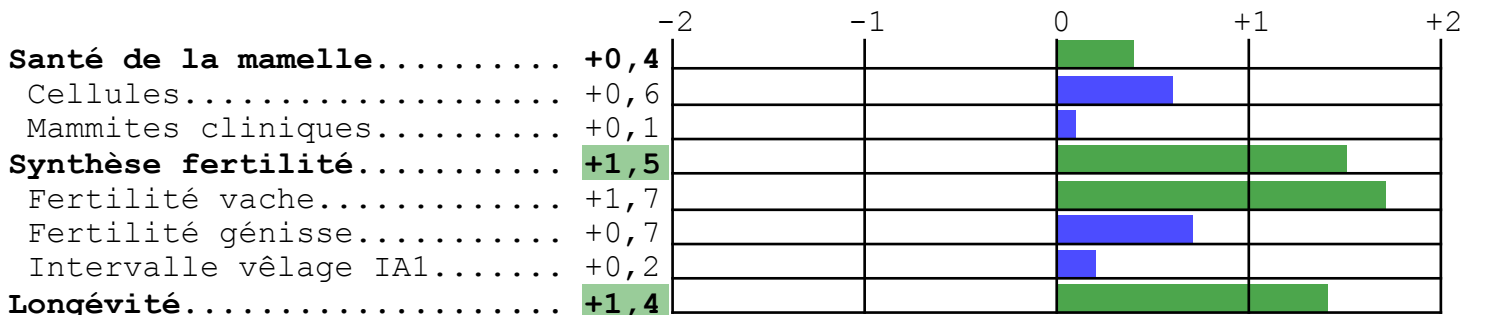

MERE		PERE	
<b>GALINETTE</b>	<b>FR4428404487</b> née le 01/02/2011 66	<b>NUMERO UNO</b>	<b>IT017990915143</b> né le 15/07/2010 66
PERE US 000062067753	NIAGRA	PERE US 000135746776	MAN-O-MAN
GPM FR 4747063250	STOL JOC	GPM FR GB00598172	SHOTTLE
		PGMM FR ITEE11506X	IRON

**VALEUR GENETIQUE DU TAUREAU**

Période ISU cd INEL MP MG TP TB LAIT STMA REPRO LGF NAI VEL VIN VIV  
2016-2 **179** 75 **+41** +30 +42 +2,1 +3,0 +490 +0,4 +1,5 +1,4 93 92 95 94

■ Détérioration     
 ■ Neutralité     
 ■ Amélioration