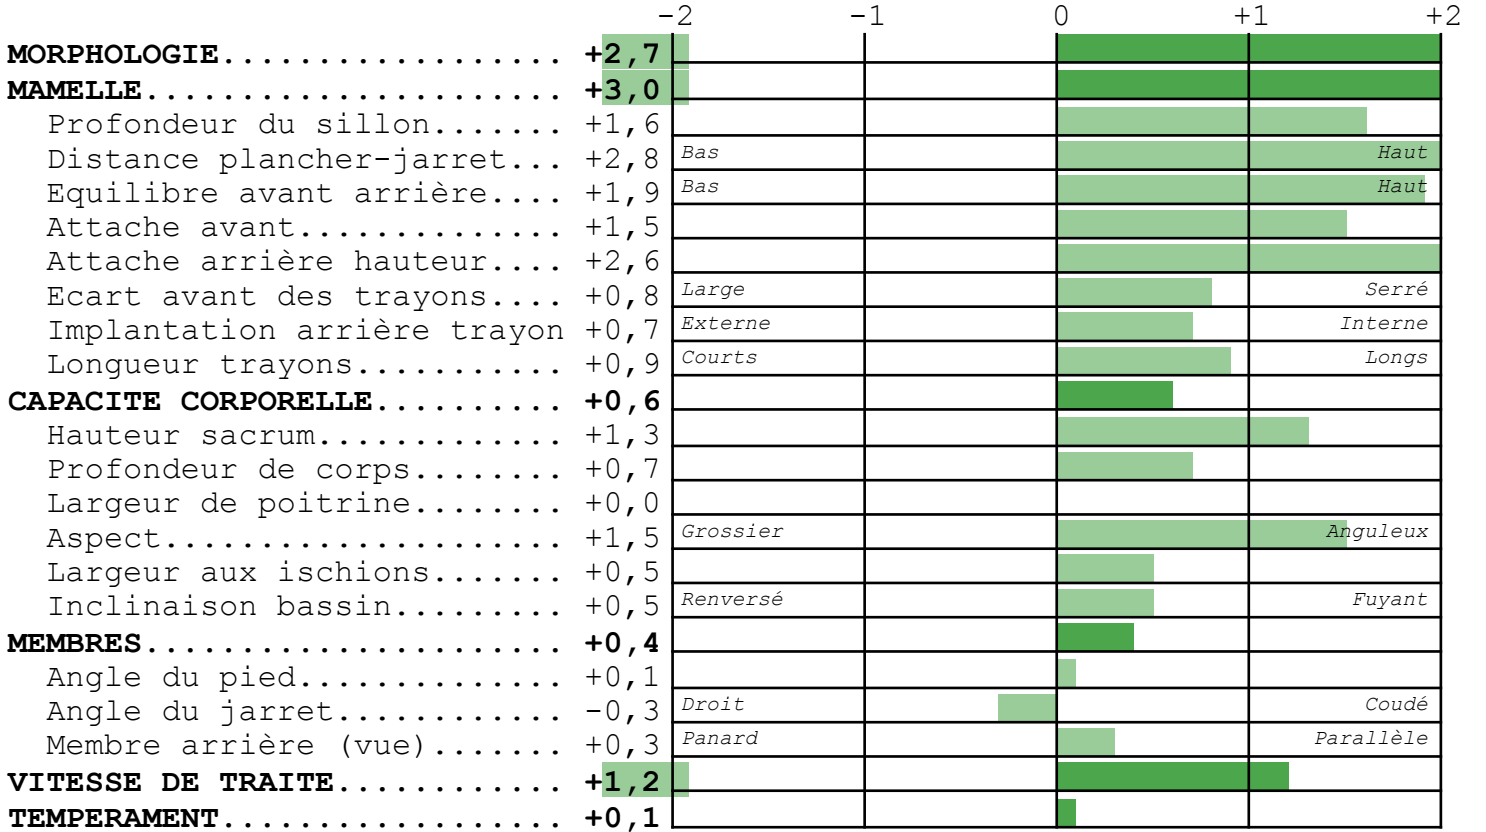

MERE		PERE	
<b>GALINETTE</b>	<b>FR4428404487</b> née le 01/02/2011 66	<b>NUMERO UNO</b>	<b>IT017990915143</b> né le 15/07/2010 66
PERE US 000062067753	NIAGRA	PERE US 000135746776	MAN-O-MAN
GPM FR 4747063250	STOL JOC	GPM FR GB00598172	SHOTTLE
		PGMM FR ITEE11506X	IRON

**VALEUR GENETIQUE DU TAUREAU**

Période ISU cd INEL MP MG TP TB LAIT STMA REPRO LGF NAI VEL VIN VIV  
2016-2 **179** 75 **+41** +30 +42 +2,1 +3,0 +490 +0,4 +1,5 +1,4 93 92 95 94

■ Détérioration     
 ■ Neutralité     
 ■ Amélioration