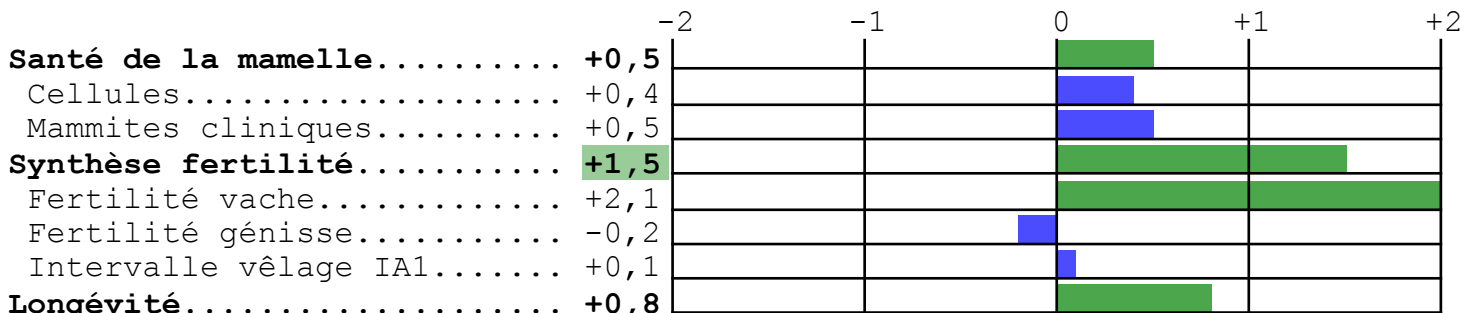

MERE

DELLA FR5630632084 née le 21/08/2008 66
PERE NL 000295614274 OLIVER
GPM FR GB00598172 SHOTTLE
PGMM FR US17226843 TRENT

PERE

BRONCO US000135774702 né le 07/09/2004 66
PERE FR U122358313 O-MAN JUST
GPM FR US02290977 MARSH MARA
PGMM FR US02231562 MARTY

VALEUR GENETIQUE DU TAUREAU

Période ISU cd INEL MP MG TP TB LAIT STMA REPRO LGF NAI VEL VIN VIV
2016-2 **161** 95 **+26** +25 +11 +0,2 -2,0 +729 +0,5 +1,5 +0,8 91 94 94 96

[Light Blue Box] Détérioration