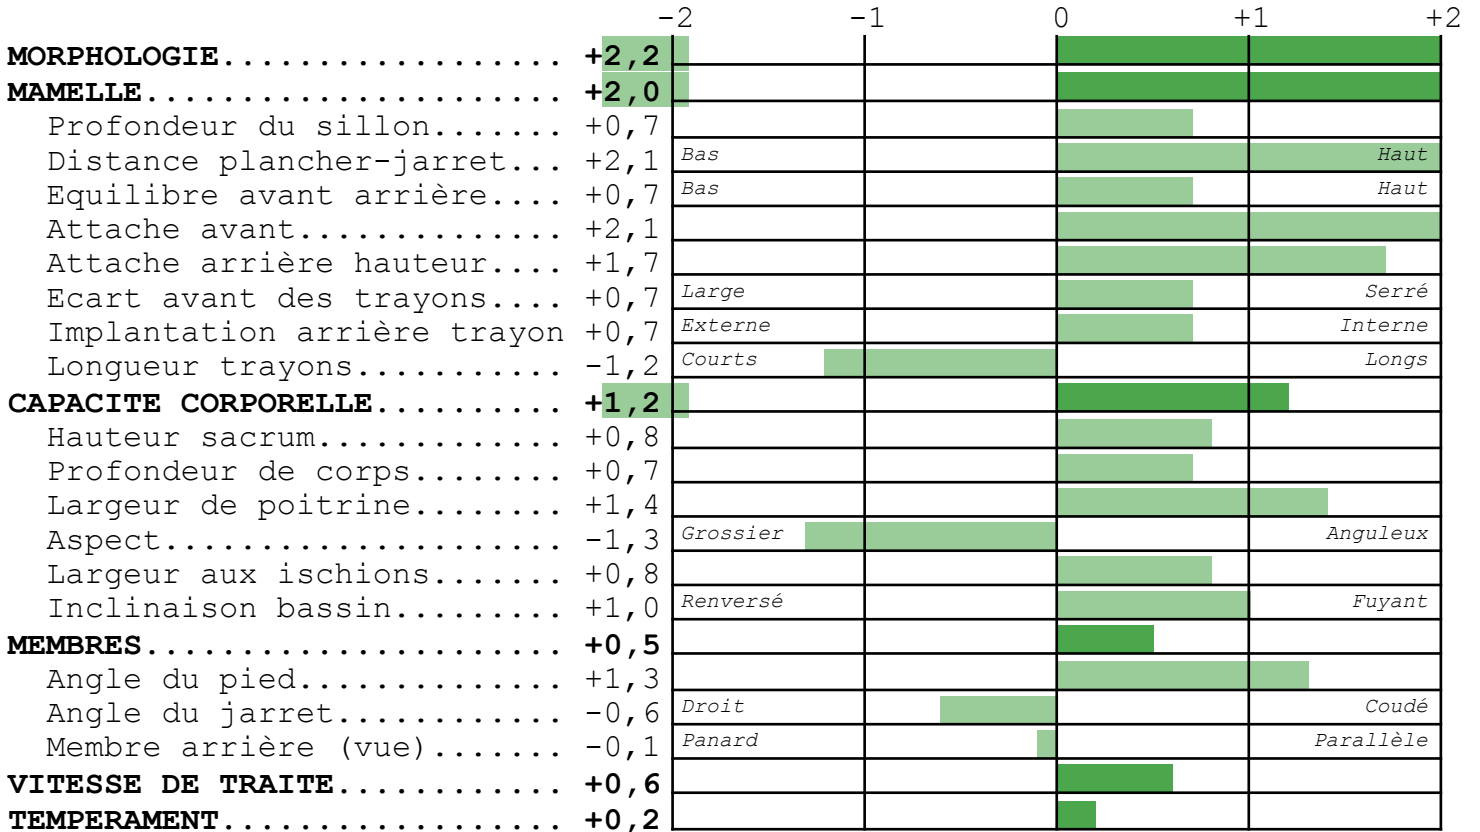

MERE

DELLA FR5630632084 née le 21/08/2008 66
PERE NL 000295614274 OLIVER
GPM FR GB00598172 SHOTTLE
PGMM FR US17226843 TRENT

PERE

BRONCO US000135774702 né le 07/09/2004 66
PERE FR U122358313 O-MAN JUST
GPM FR US02290977 MARSH MARA
PGMM FR US02231562 MARTY

VALEUR GENETIQUE DU TAUREAU

Période ISU cd INEL MP MG TP TB LAIT STMA REPRO LGF NAI VEL VIN VIV
2016-2 **161** 95 **+26** +25 +11 +0,2 -2,0 +729 +0,5 +1,5 +0,8 91 94 94 96

[Light Blue Box] Détérioration