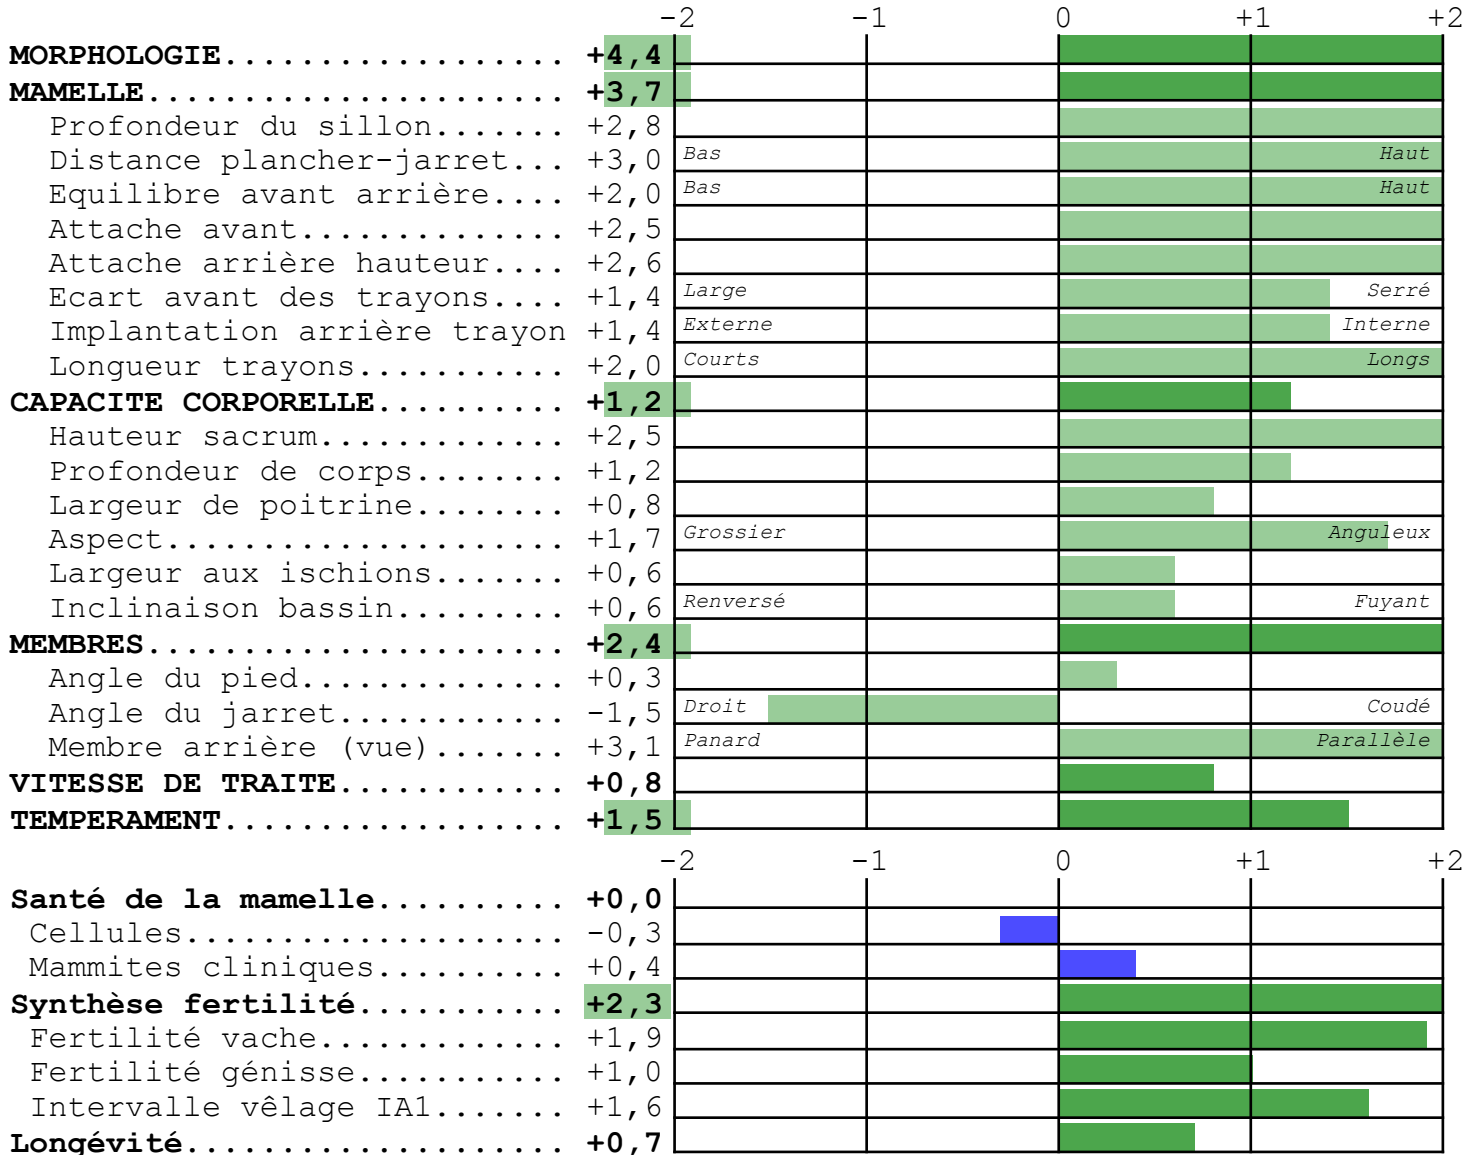

MERE

BALOU FR6950400038 née le 05/07/2006 66
PERE FR CD10705608 GOLDWYN
GPM FR 5694028588 JOCKO BESN
PGMM FR 3293000401 IOUN OSCAR

PERE

SANCHEZ US000134422312 né le 18/04/2003 66
PERE FR CD06947936 STORMATIC
GPM FR US02290977 MARSH MARA

VALEUR GENETIQUE DU TAUREAU

Période ISU cd INEL MP MG TP TB LAIT STMA REPRO LGF NAI VEL VIN VIV
2016-2 **148** 95 **-18** -10 -33 -0,3 -2,6 -257 +0,0 +2,3 +0,7 88 93 92 95

■ Détérioration
 ■ Neutralité
 ■ Amélioration