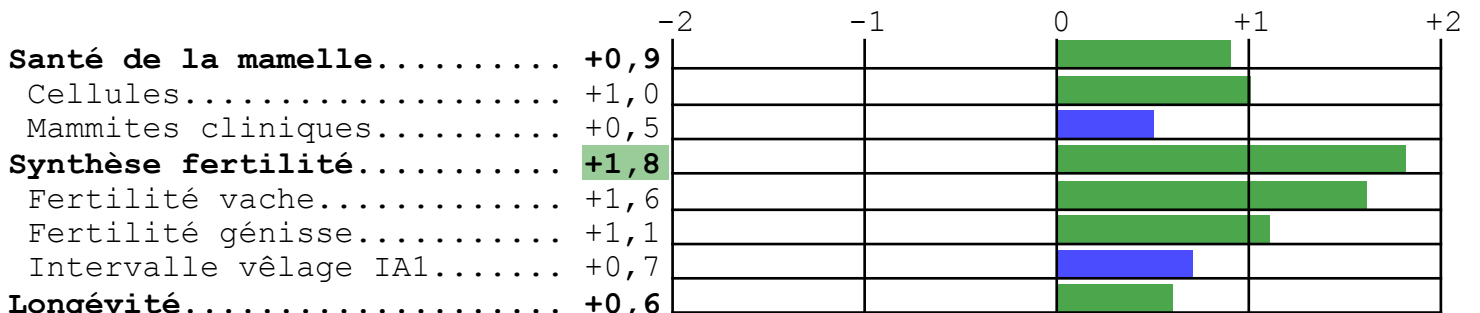

Conseillé sur Génisse

MERE		PERE	
VIRGINIA	FR4931268889	66	BOLTON
			US000131823833 né le 11/09/2001 66
PERE FR U122358313	O-MAN JUST		PERE FR US02294436
GPM FR 5694028588	JOCKO BESN		HERSHEL
			GPM FR US02249055
			CONVINCER

VALEUR GENETIQUE DU TAUREAU

Période ISU cd INEL MP MG TP TB LAIT STMA REPRO LGF NAI VEL VIN VIV
2016-2 **167** 95 **+42** +27 +49 +3,3 +5,5 -52 +0,9 +1,8 +0,6 91 94 94 95

Détérioration Neutralité Amélioration