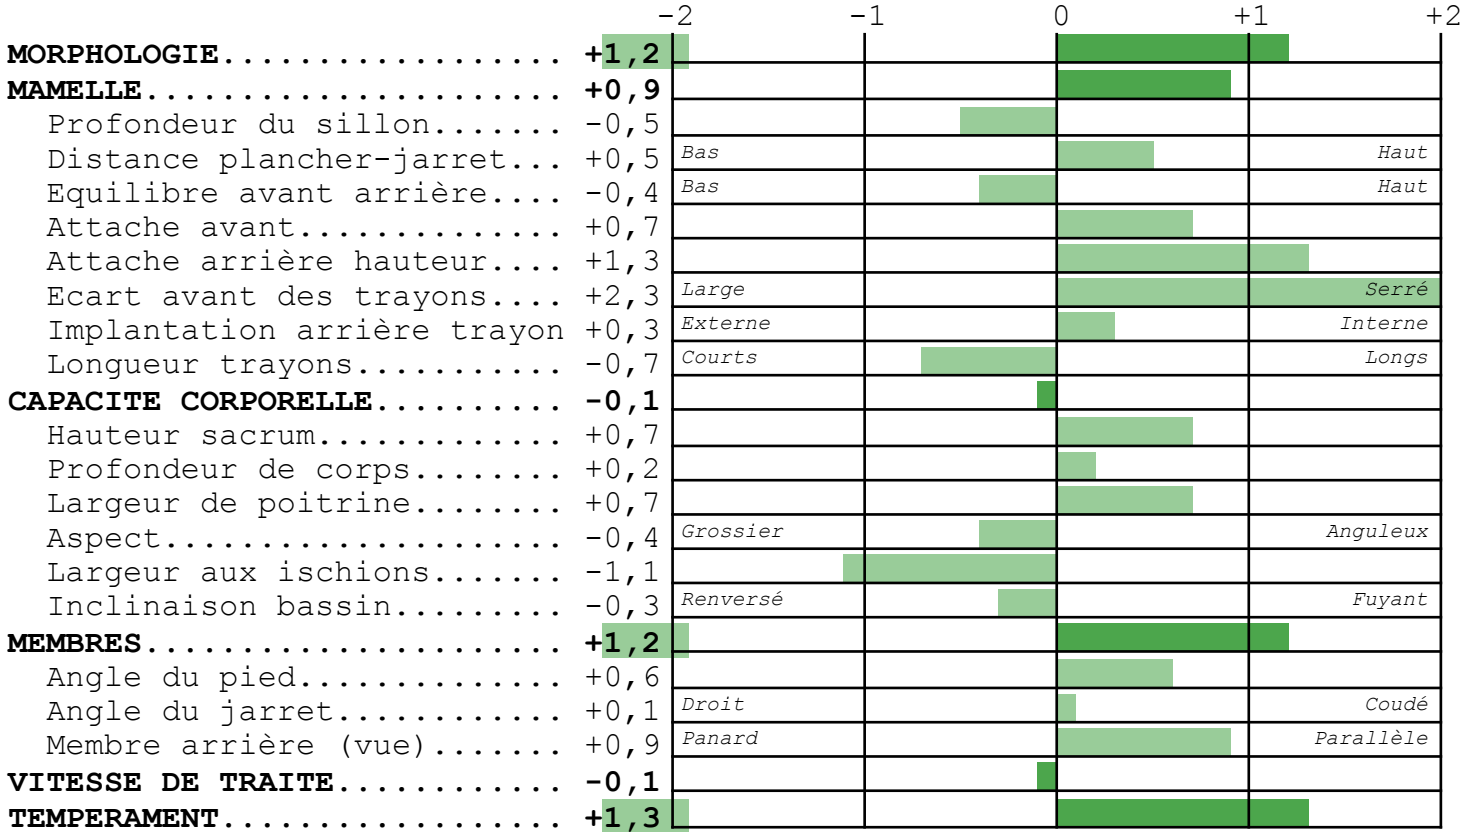

Conseillé sur Génisse

MERE		PERE	
VIRGINIA	FR4931268889	66	BOLTON
			US000131823833 né le 11/09/2001 66
PERE FR U122358313	O-MAN JUST		PERE FR US02294436
GPM FR 5694028588	JOCKO BESN		HERSHEL
			GPM FR US02249055
			CONVINCER

VALEUR GENETIQUE DU TAUREAU

Période ISU cd INEL MP MG TP TB LAIT STMA REPRO LGF NAI VEL VIN VIV
2016-2 **167** 95 **+42** +27 +49 +3,3 +5,5 -52 +0,9 +1,8 +0,6 91 94 94 95

Détérioration Neutralité Amélioration