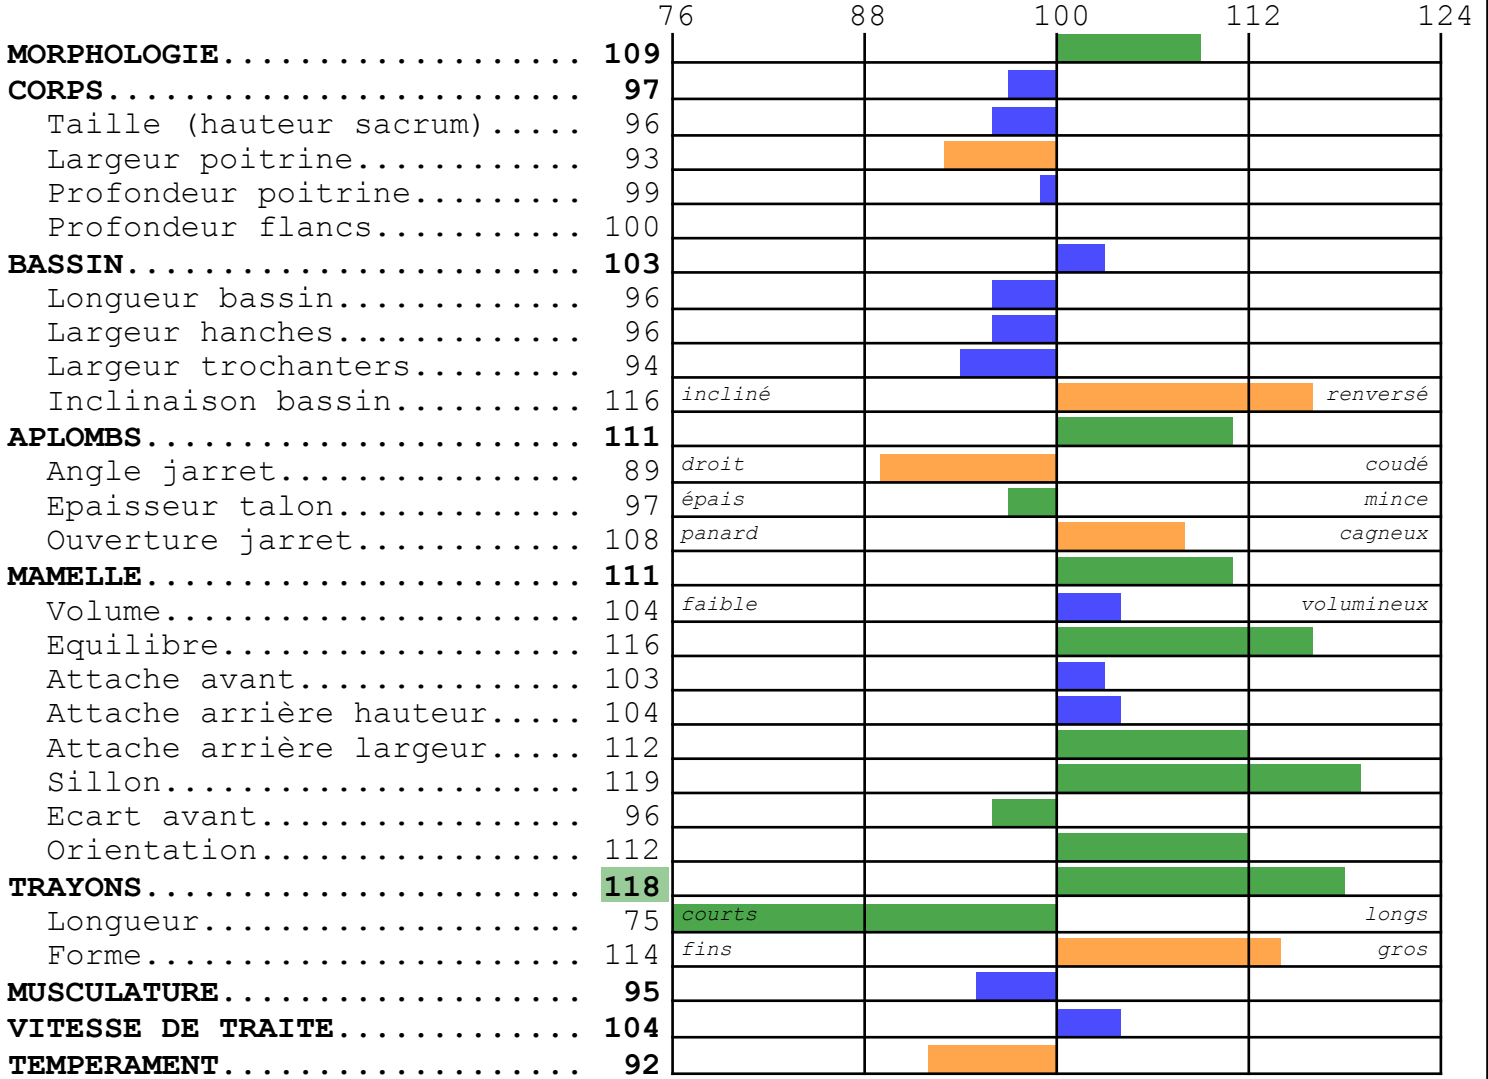

MERE			PERE		
VIGEL	FR7301775305	née le 18/11/2004 31	PEISSONS	FR7301553893	né le 01/12/1999 31
PERE FR 7395086298	LEMIR		PERE FR 7389084274	ECUSSON	
GPM FR 7391084801	GOLF		GPM FR 7386083710	BOLBEC	
PGMM FR 7382082277	TITAN		PGMM FR 7379081339	POPYE	

VALEUR GENETIQUE DU TAUREAU

Période ISU cd INEL MP MG TP TB LAIT STMA REPRO LGF NAI VEL VIN VIV
2016-2 **116** 90 **+12** +5 +27 +0,0 +3,3 +117 +0,2 -0,1 +0,0 91 90

■ Détérioration
 ■ Neutralité
 ■ Amélioration