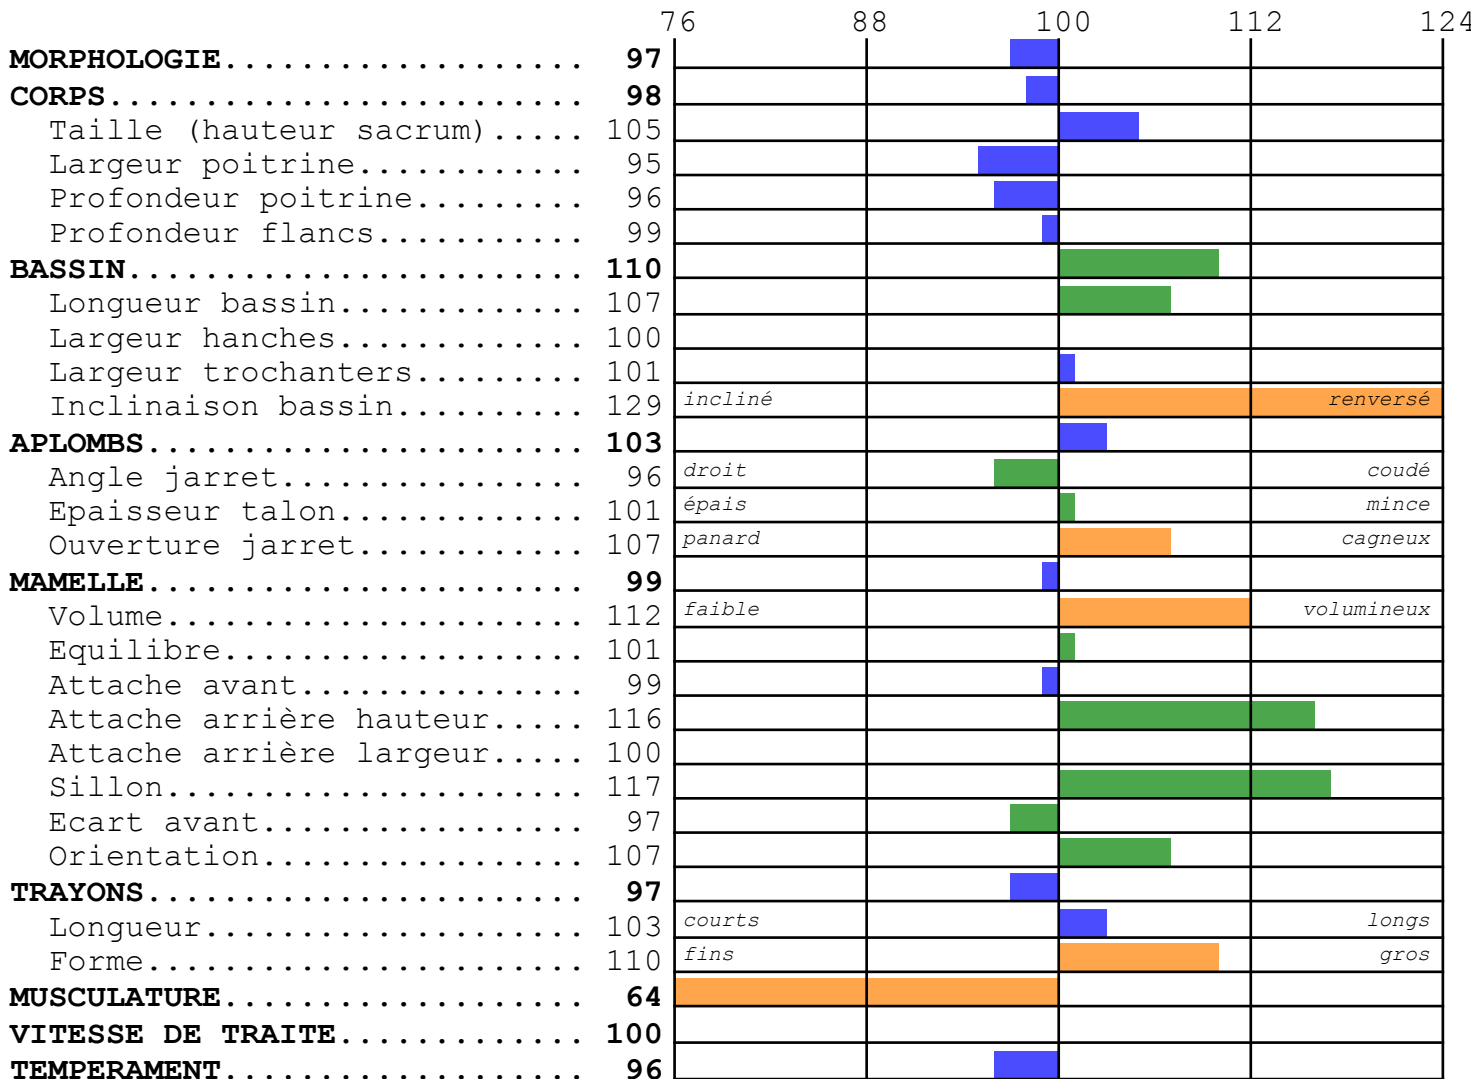

MERE		PERE	
VACANCE	FR4805026062	née le 26/10/2004	31
PERE FR 7394085991	JUSTICIER	PERE FR 7389084274	ECUSSON
GPM FR 7388084110	DIPLOME	GPM FR 7386083710	BOLBEC
PGMM FR 7385083390	AZOV	PGMM FR 7379081339	POPYE

VALEUR GENETIQUE DU TAUREAU

Période ISU cd INEL MP MG TP TB LAIT STMA REPRO LGF NAI VEL VIN VIV
2016-2 **110** 88 **+24** +15 +43 -0,5 +3,0 +541 -0,9 -0,3 -0,4 88 89

■ Détérioration
 ■ Neutralité
 ■ Amélioration