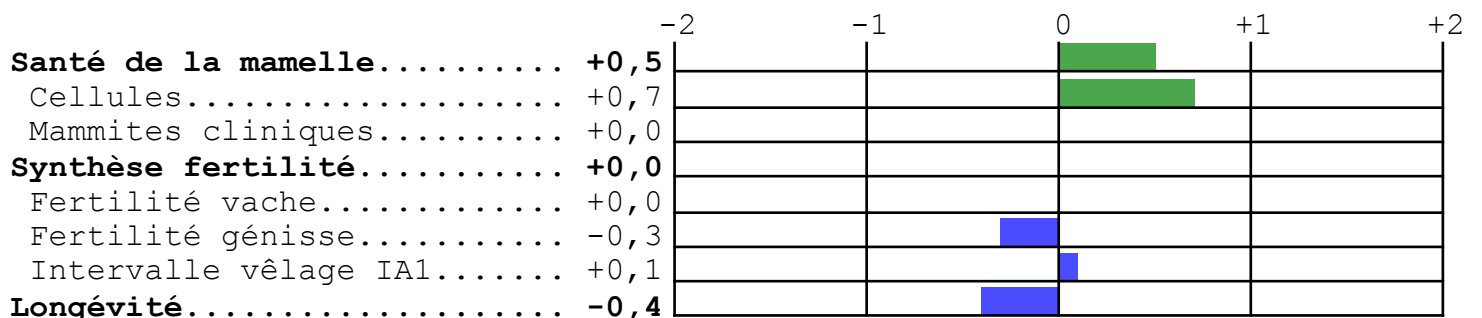

MERE	
SPIRALE	FR4301069631 née le 07/09/2001 31
PERE	FR 7301526790 OUBLON
GPM	FR 7389084274 ECUSSON
PGMM	FR 7385083390 AZOV

PERE	
ORTY	FR7301526839 né le 04/11/1998 31
PERE	FR 4388055132 DOCILE
GPM	FR 7385083390 AZOV
PGMM	FR 4882008005 TRESOR

VALEUR GENETIQUE DU TAUREAU

Période	ISU	cd	INEL	MP	MG	TP	TB	LAIT	STMA	REPRO	LGf	NAI	VEL	VIN	VIV
2016-2	123	89	+12	+9	+8	+1,2	+1,3	+133	+0,5	+0,0	-0,4	88	86		

■ Détérioration
 ■ Neutralité
 ■ Amélioration