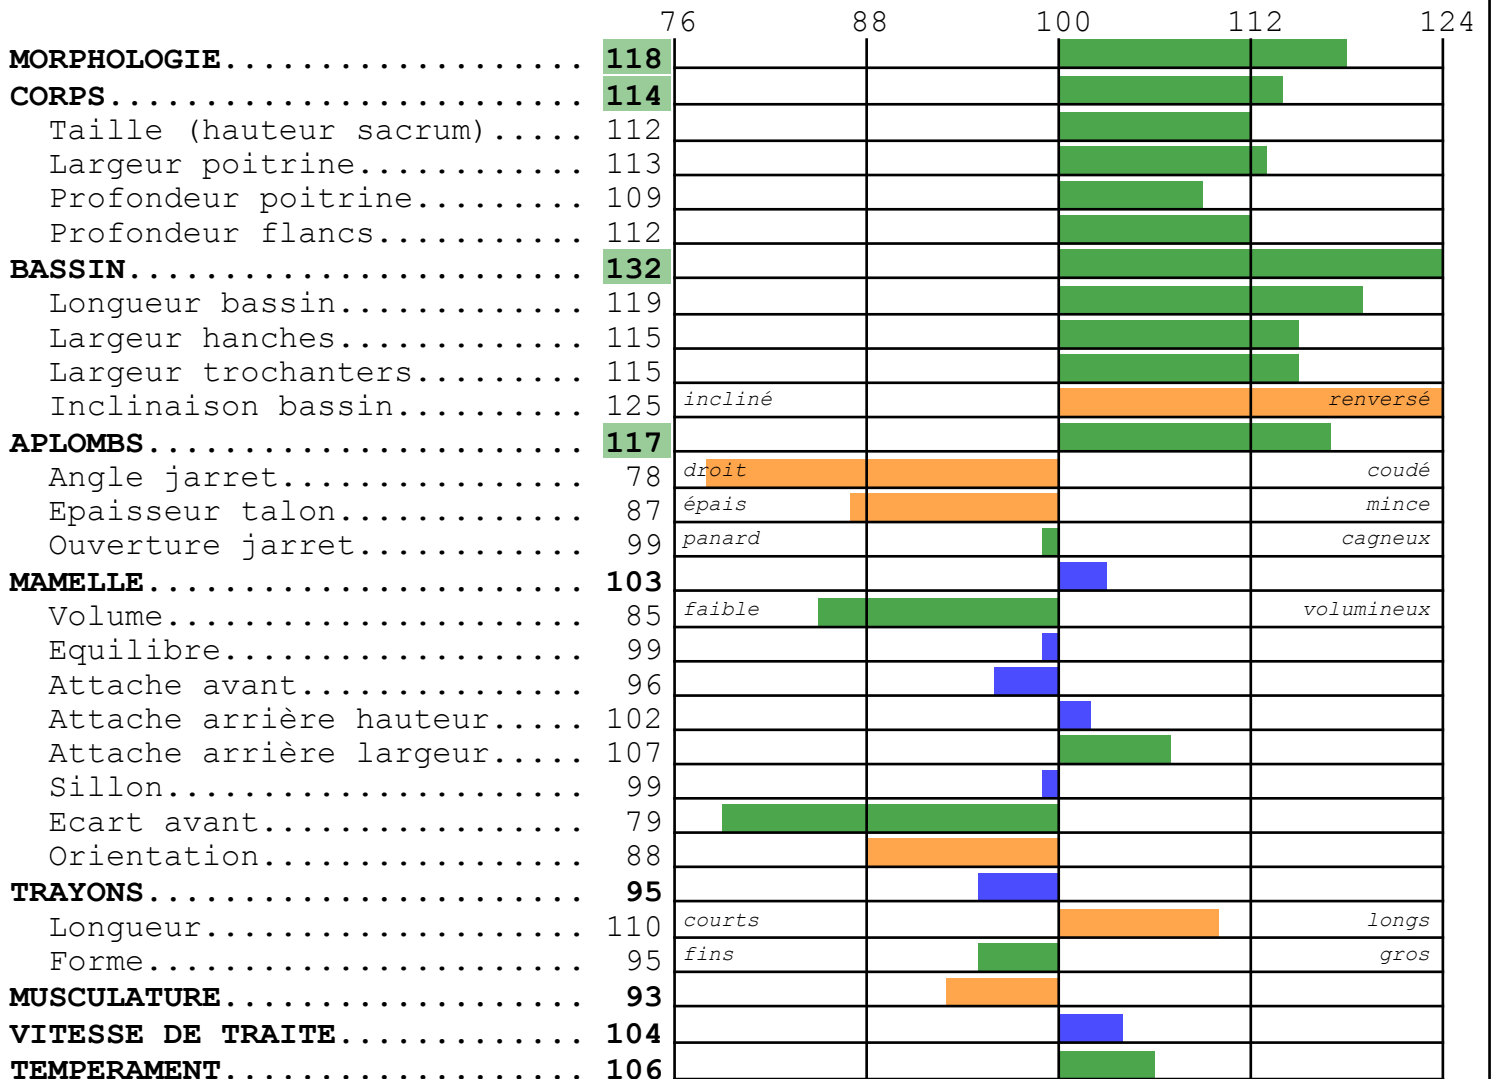

MERE	
SPIRALE	FR4301069631 née le 07/09/2001 31
PERE	FR 7301526790 OUBLON
GPM	FR 7389084274 ECUSSON
PGMM	FR 7385083390 AZOV

PERE	
ORTY	FR7301526839 né le 04/11/1998 31
PERE	FR 4388055132 DOCILE
GPM	FR 7385083390 AZOV
PGMM	FR 4882008005 TRESOR

VALEUR GENETIQUE DU TAUREAU

Période	ISU	cd	INEL	MP	MG	TP	TB	LAIT	STMA	REPRO	LGf	NAI	VEL	VIN	VIV
2016-2	123	89	+12	+9	+8	+1,2	+1,3	+133	+0,5	+0,0	-0,4	88	86		

■ Détérioration
 ■ Neutralité
 ■ Amélioration