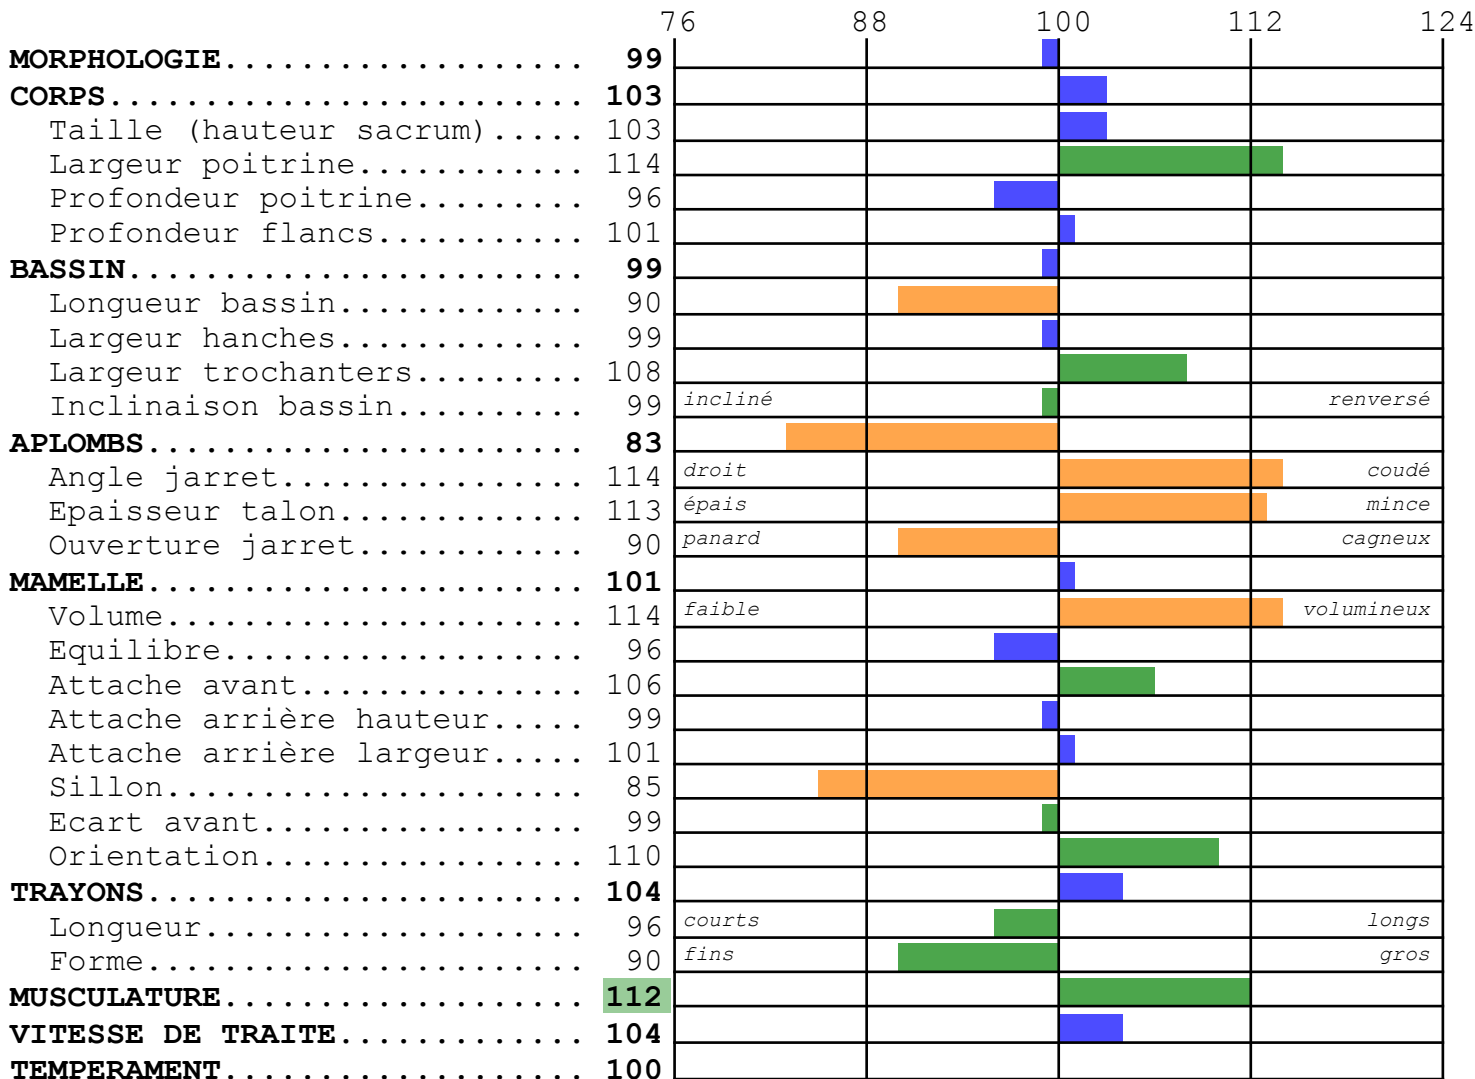

MERE		
<b>TIBELA</b>	<b>FR7301704670</b>	née le 04/12/2002 31
PERE FR 7388084110	DIPLOME	
GPM FR 7385083390	AZOV	
PGMM FR 3881013622	SCANDALE	

PERE		
<b>NOTAIRE</b>	<b>FR7397022654</b>	né le 22/12/1997 31
PERE FR 7386083710	BOLBEC	
GPM FR 4383072851	ULTRASON	
PGMM FR 3885010622	ASTERIX	

**VALEUR GENETIQUE DU TAUREAU**

Période ISU cd INEL MP MG TP TB LAIT STMA REPRO LGF NAI VEL VIN VIV  
2016-2 **113** 89 **+7** +11 -4 -0,6 -4,1 +400 +0,1 +0,4 +0,6 88 88 92 0

Orange : Détérioration      Blue : Neutralité      Green : Amélioration