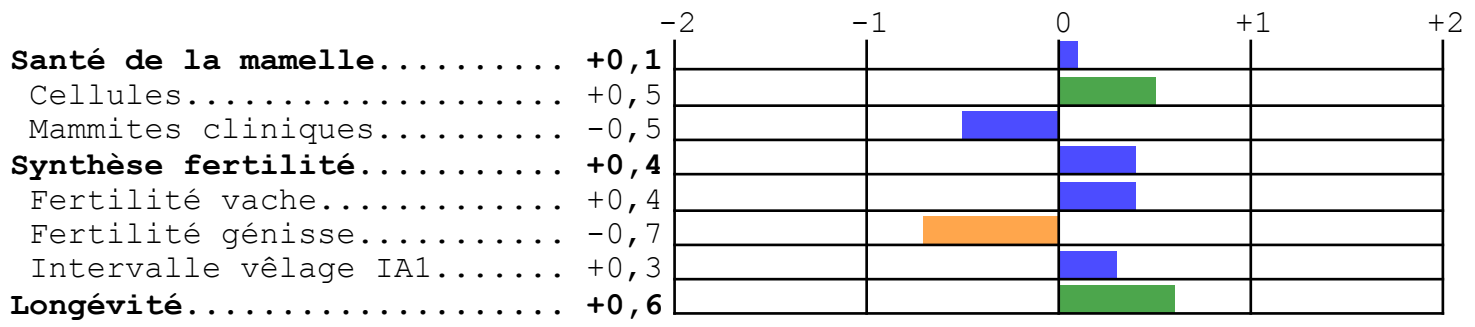

MERE		
<b>TIBELA</b>	<b>FR7301704670</b>	née le 04/12/2002 31
PERE FR 7388084110	DIPLOME	
GPM FR 7385083390	AZOV	
PGMM FR 3881013622	SCANDALE	

PERE		
<b>NOTAIRE</b>	<b>FR7397022654</b>	né le 22/12/1997 31
PERE FR 7386083710	BOLBEC	
GPM FR 4383072851	ULTRASON	
PGMM FR 3885010622	ASTERIX	

**VALEUR GENETIQUE DU TAUREAU**

Période ISU cd INEL MP MG TP TB LAIT STMA REPRO LGF NAI VEL VIN VIV  
2016-2 **113** 89 **+7** +11 -4 -0,6 -4,1 +400 +0,1 +0,4 +0,6 88 88 92 0

Orange : Détérioration      Blue : Neutralité      Green : Amélioration