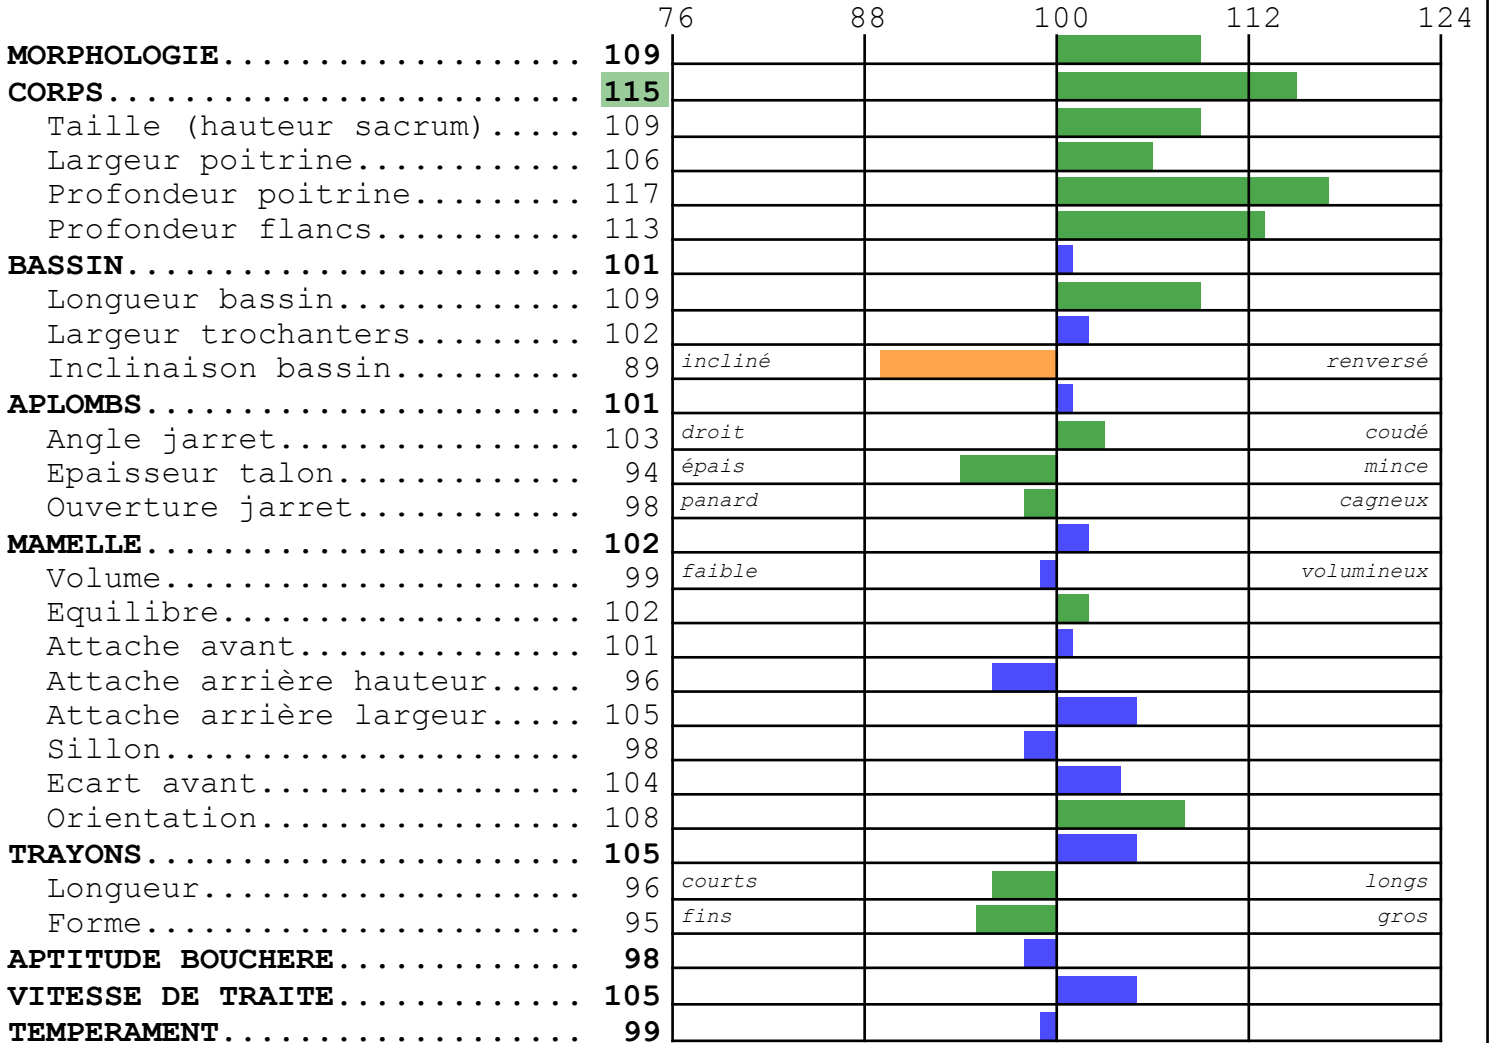

**MERE**

**SYLVESTRE FR0701649190** née le 27/11/2001 12  
PERE FR 7491024076 GUIGNOL  
GPM FR 7490021582 FESTIN  
PGMM FR 7485026466 ALCAZAR

**PERE**

**SANTIAGO FR7401899126** né le 20/09/2001 12  
PERE FR 7493024415 INSTANT  
GPM FR 7490021118 FAUCON  
PGMM FR 7480003420 REVEUR

**VALEUR GENETIQUE DU TAUREAU**

Période ISU cd INEL MP MG TP TB LAIT STMA REPRO LGF NAI VEL VIN VIV  
2016-2 **105** 87 **+5** +2 +12 +0,1 +1,6 +68 -0,4 +0,1 -0,2 88 87

■ Détérioration     
 ■ Neutralité     
 ■ Amélioration